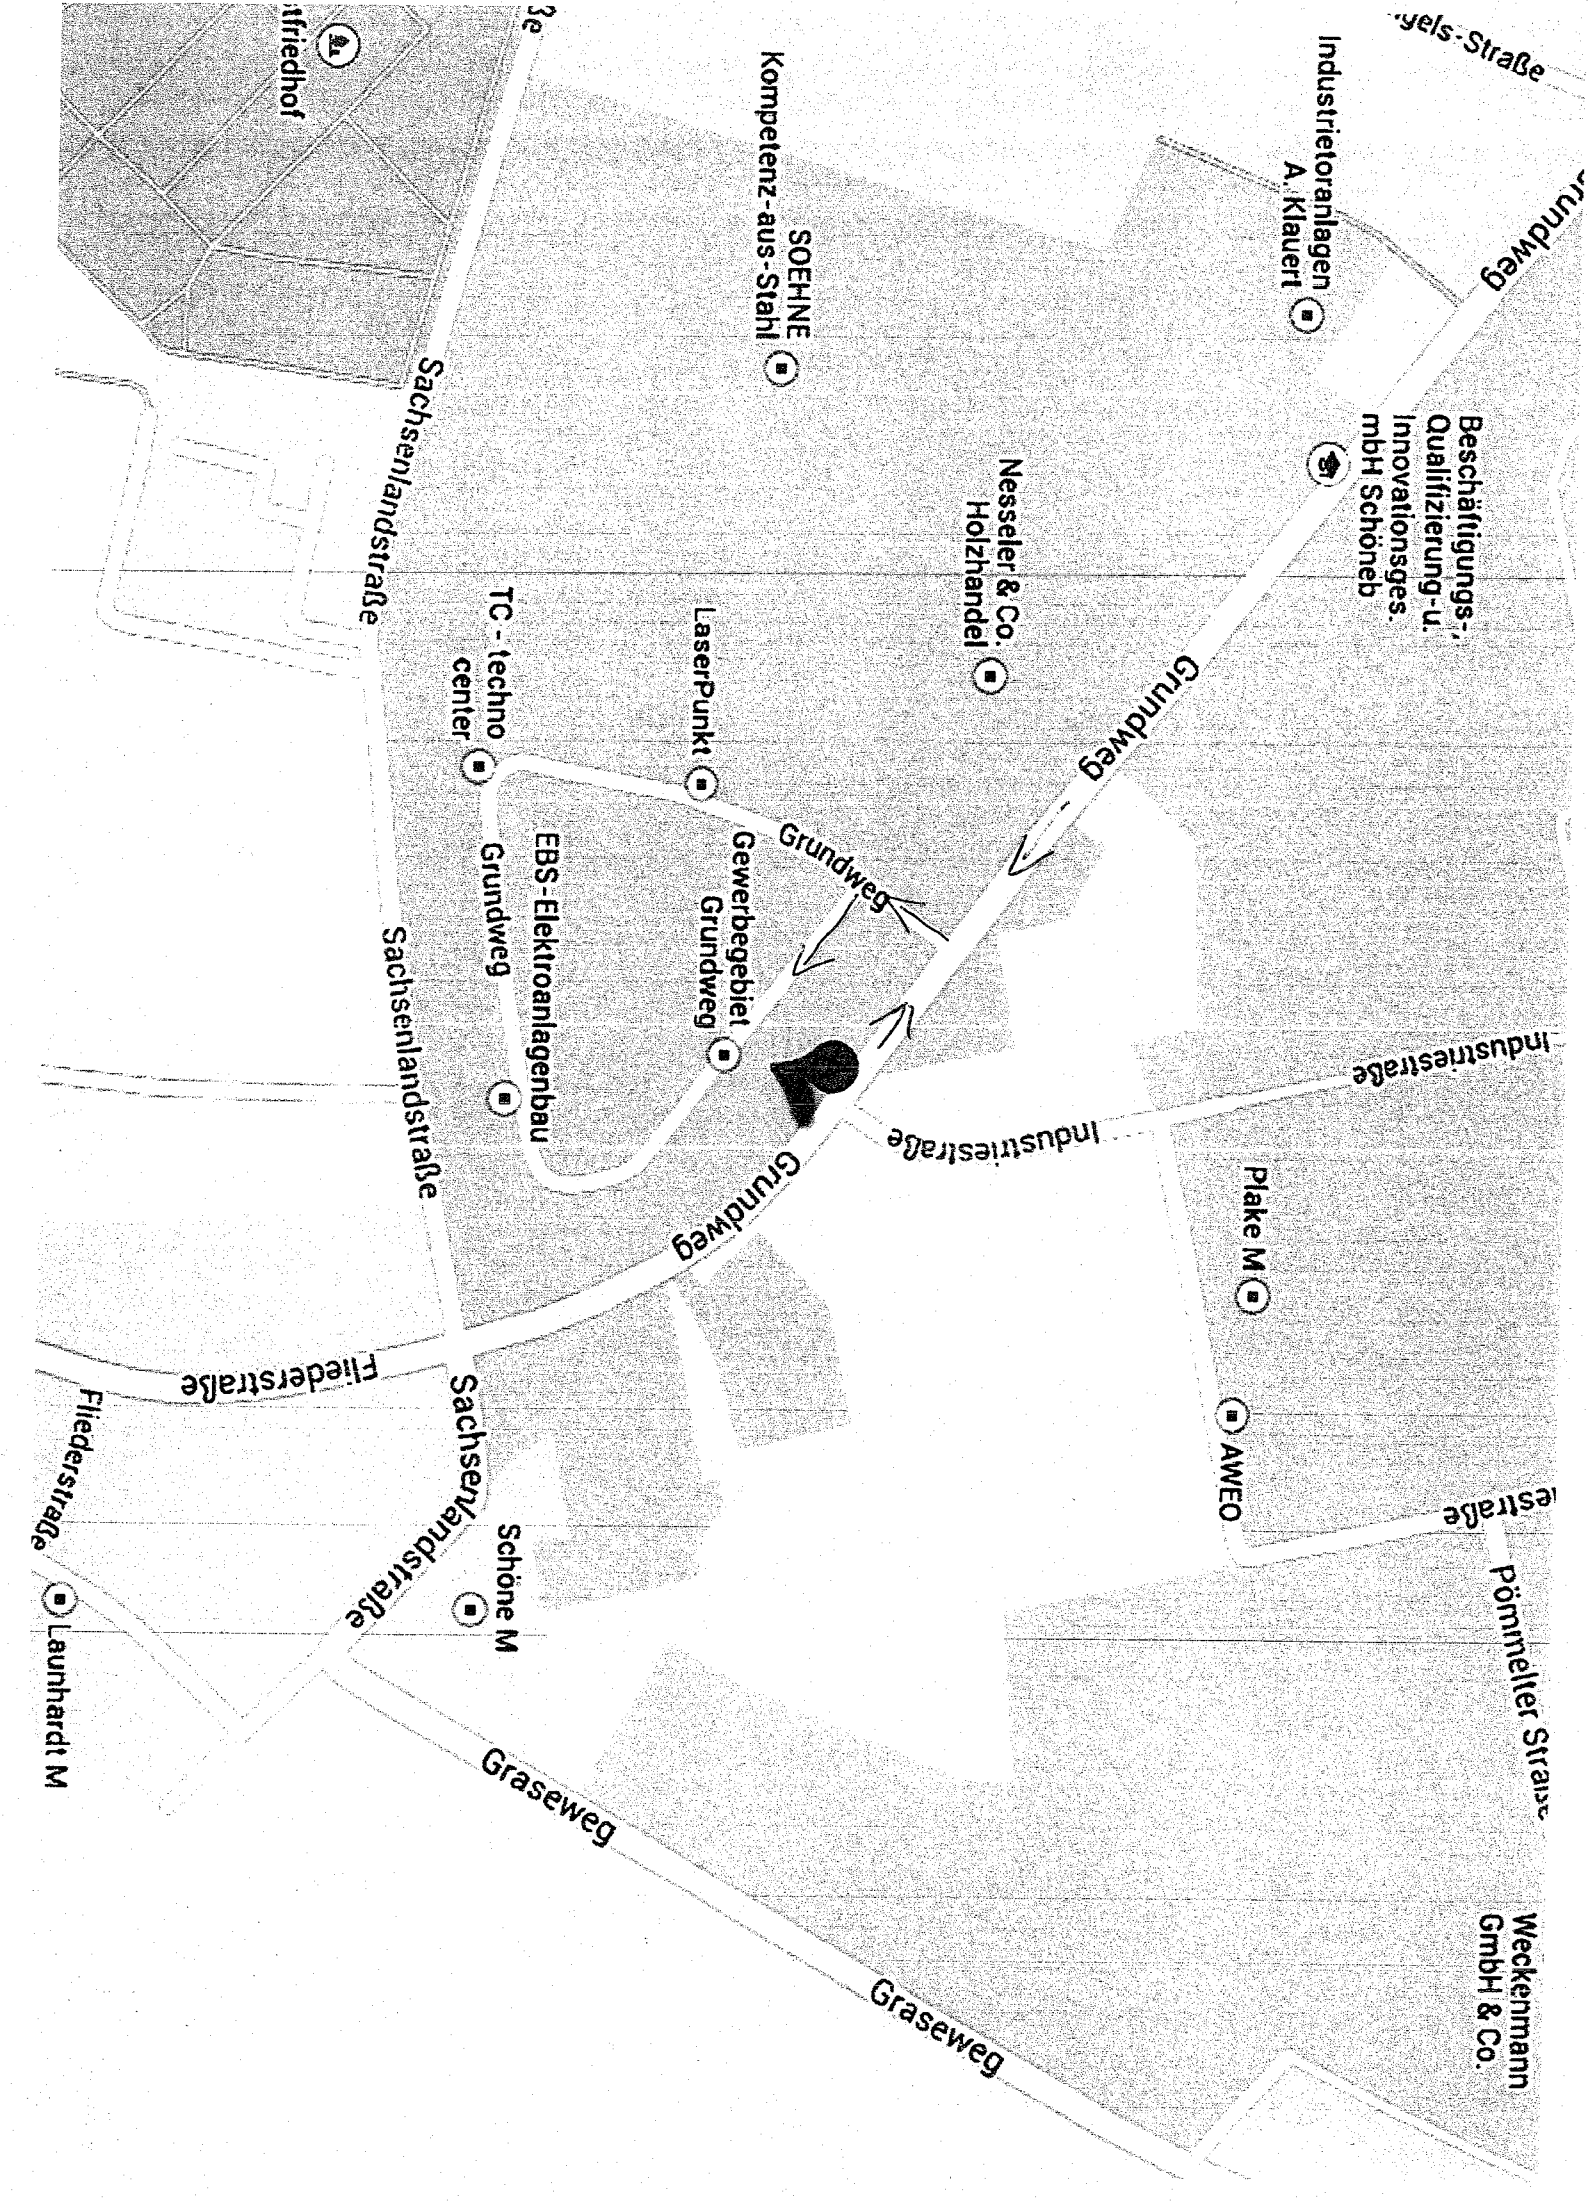

Weckenmann GmbH & Co.

Pömmeller Straße

Beschäftigungs- und Innovationsgesellschaft mbH Schöneb

Industrieanlagen A. Klauer

Nessler & Co. Holzhandel

SOEHNE Kompetenz-aus-Stahl

LaserPunkt

Gewerbegebiet Grundweg

EBS-Elektroanlagenbau

TC-techno center

Sachsenlandstraße

Friedhof

Plake M

AWEO

Schöne M

Sachsenlandstraße

Fliederstraße

Fliederstraße

Launhardt M

Graseweg

Graseweg

Grundweg

Grundweg

Grundweg

Grundweg

Weyls-Straße

3e